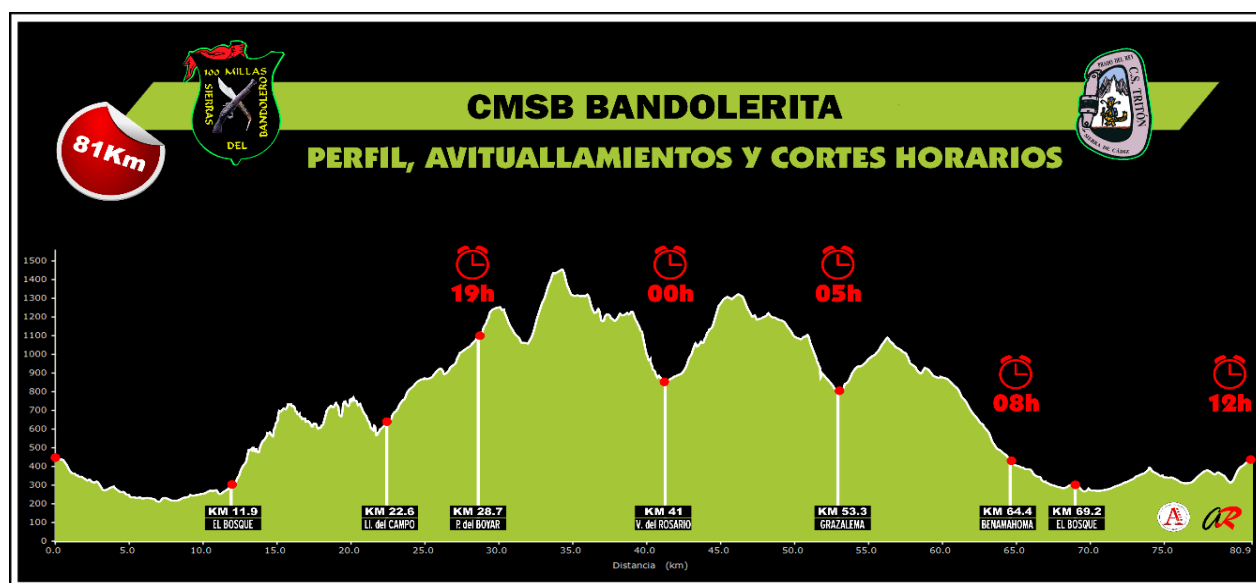

RUTÓMETRO CMSB BANDOLERITA 81KM 2019

LUGAR	PARCIAL KM.	ACUMULADO KM.	HORA DE CORTE
Prado del Rey (SALIDA)	0,000	0,000	
El Bosque (AV-1)	11,600	11,600	
Llanos de Campo (AV-2)	11,000	22,600	
Puerto del Boyar (AV-3)	6,100	28,700	02/03/2019 * 19:00:00
Villaluenga del Rosario (AV-4)	12,300	41,000	02/03/2019 * 24:00:00
Grazalema (AV-12)	12,300	53,300	03/03/2019 * 05:00:00
Benamahoma (AV-13)	11,100	64,400	03/03/2019 * 08:00:00
El Bosque (AV-14)	4,800	69,200	
Prado del Rey (META)	11,800	81,000	03/03/2019 * 12:00:00