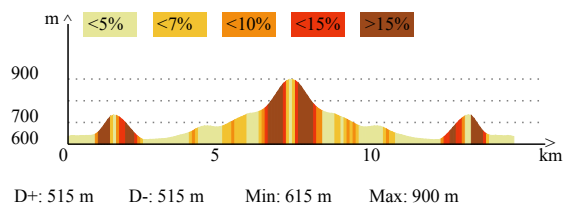

**LLEGADA  
SALIDA**

**VII CIRCUITO PROVINCIAL DE CxM**  
PRUEBA DE "MONTIZÓN - CONDADO DE JAÉN" 2020

— CARRERA MINITRAIL (14,72 km)