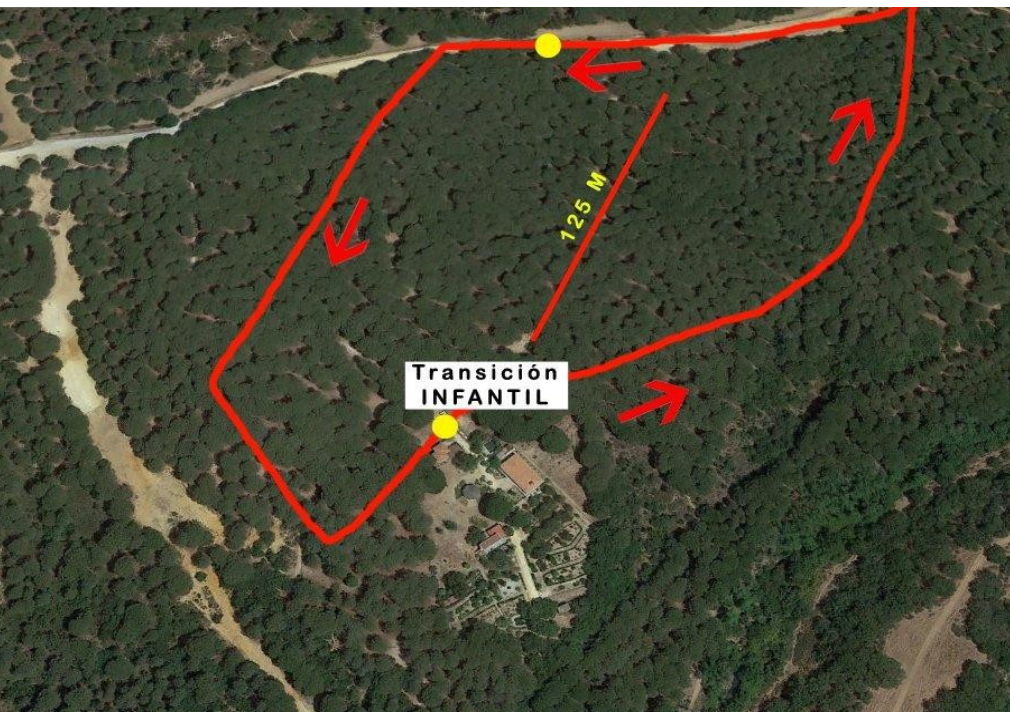

IV-CROSS PINAR DEL REY

CIRCUITO A- 1000 Metros

CIRCUITO B - 2000 Metros